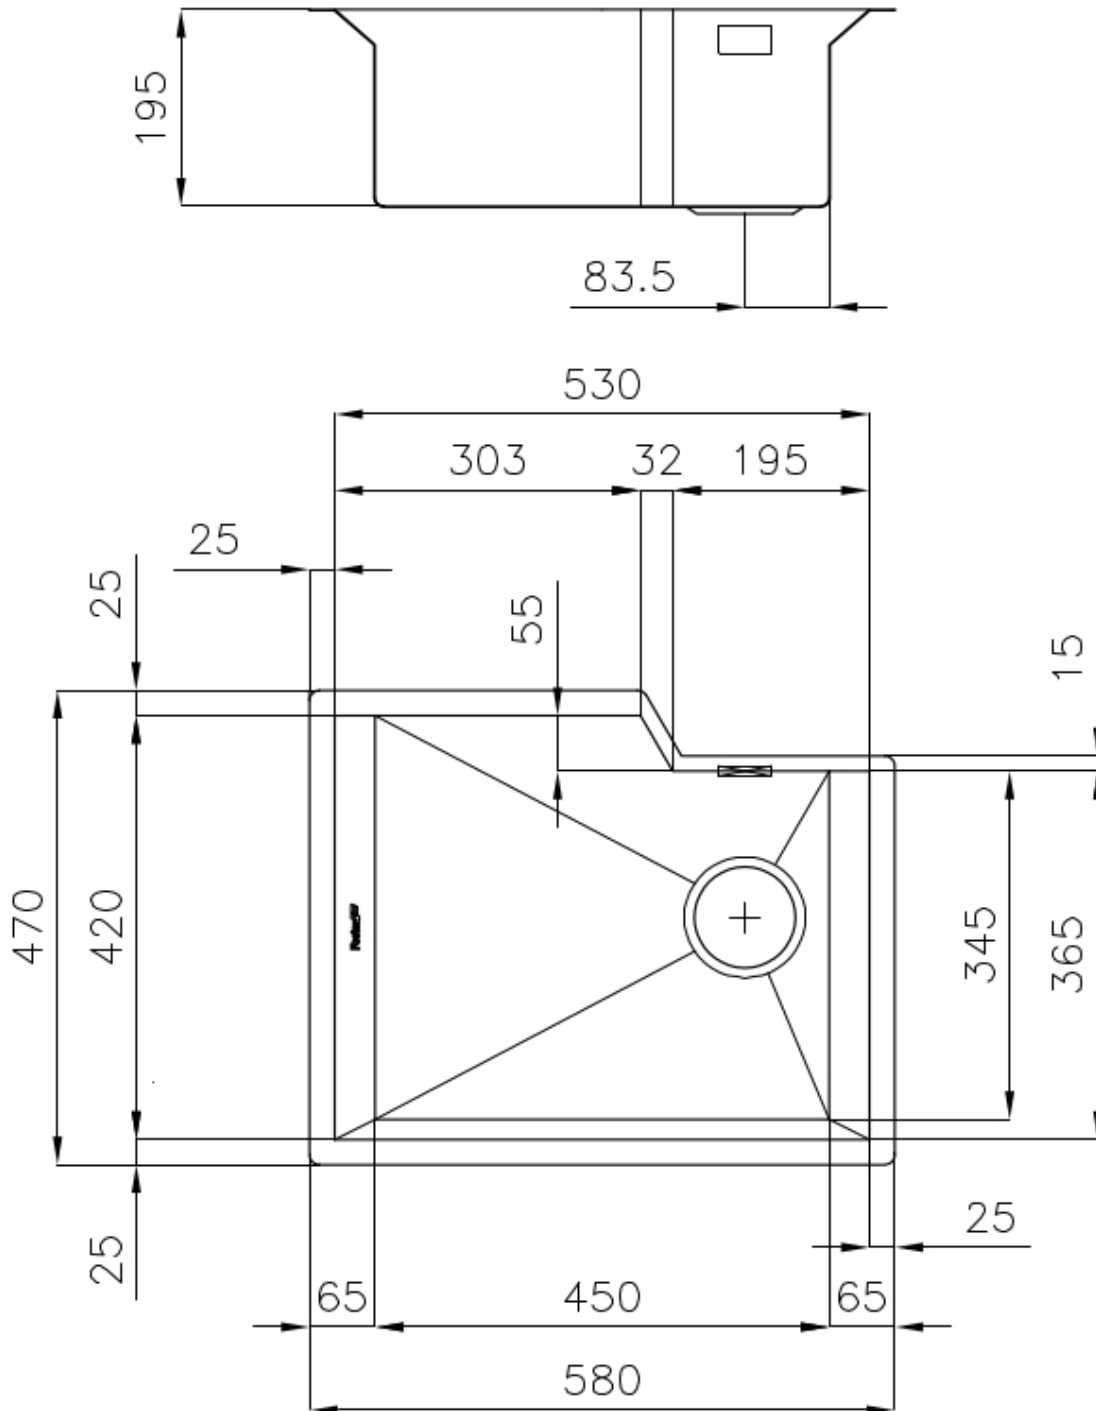

Évier GK

Eviers

Code: 1403 800

CARACTÉRISTIQUES

DOUBLE TROU MITIGEUR

Le grand espace robinets est déjà équipé de 2 trous de robinet en standard. Dans le deuxième trou, il est possible d'installer la télécommande de l'écoulement automatique ou, en alternative, un distributeur de savon pratique.

Satiné

Base

60 cm

Dimensions

580x470 mm

Équipement standard

Crochets de fixation, joint, vidange, trop-plein et siphon, Emballage en boîte

Trous mitigeur

Pas de trous en standard

Trou d'encastrement

Voir fiche technique

Égouttoir

Non

Largeur

58 cm

Mesure cuve

450x400mm

Numéro cuves

1 cuve

Vidange

Vidange SPACE de 3,5

DESSINS TECHNIQUES

GALERIE

ACCESSOIRES OPTIONNELS