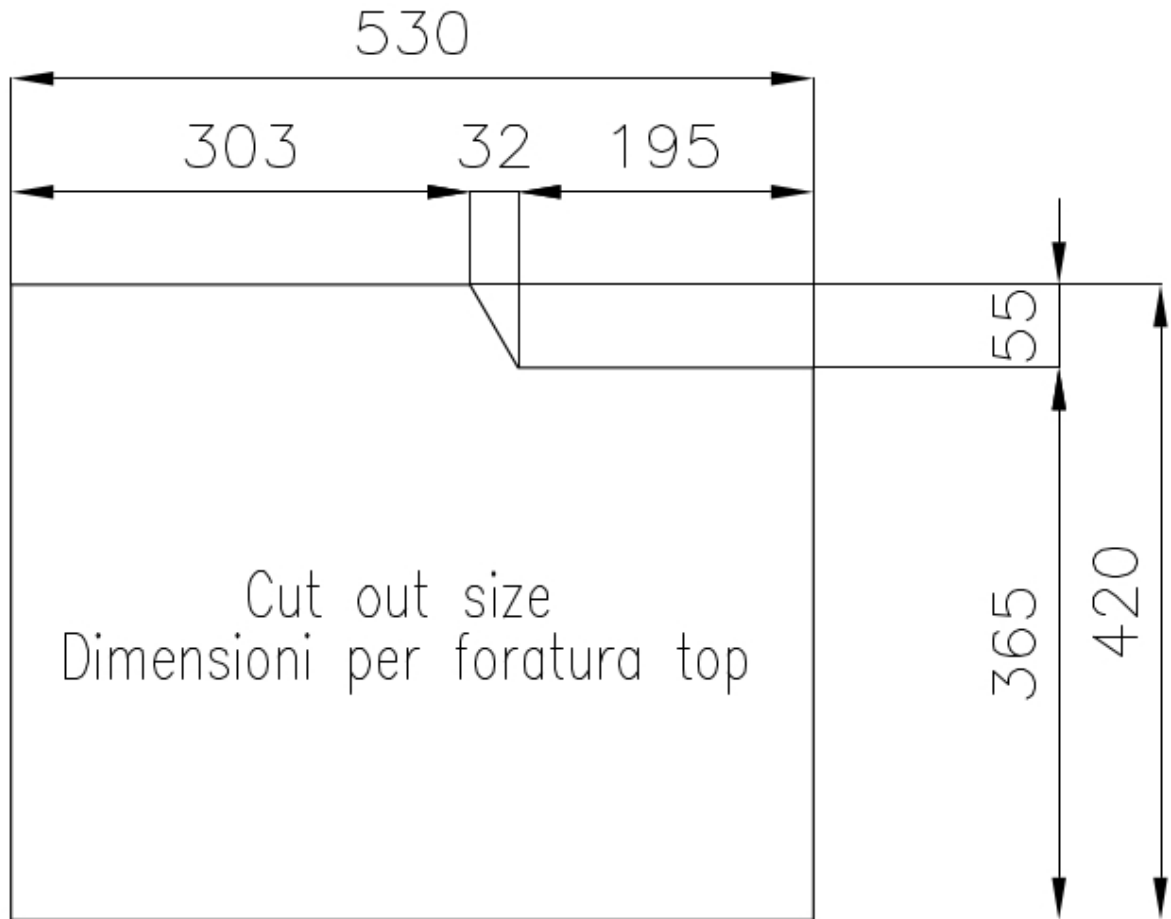

Satiné

Base

60 cm

Dimensions

580x470 mm

Équipement standard

Crochets de fixation, joint, vidange, trop-plein et siphon, Emballage en boîte

Trous mitigeur

Pas de trous en standard

Trou d'encastrement

Voir fiche technique

Égouttoir

Non

Largeur

58 cm

Mesure cuve

450x400mm

Numéro cuves

1 cuve

Vidange

Vidange SPACE de 3,5

DESSINS TECHNIQUES

GALERIE

ACCESSOIRES OPTIONNELS